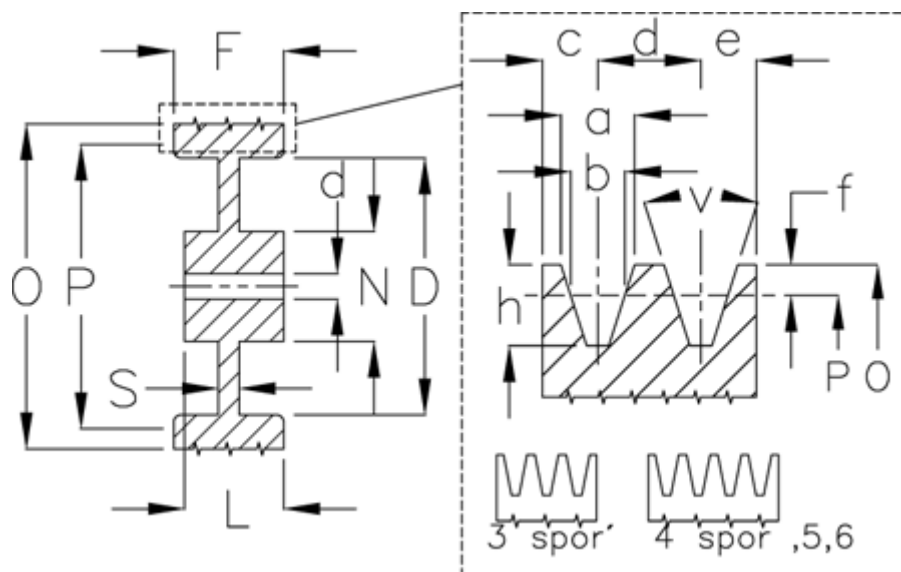

Varenummer: 60410125006
 Beskrivelse: Uboret kileremsskive B 250/6

Mål

Antal spor = 6	S = 25
D = 208	Type = B
d = 25	
F = 120.0	
L = 80	
N = 104	
O = 257.0	
P = 250	